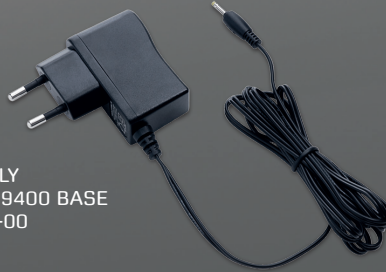

HEADSET ZUBEHÖR FÜR JABRA PRO™ 9400 SERIE

NECKBAND
ITEM# 14121-24

JABRA PRO™ 9470 HEADSET
ITEM# 14401-01

JABRA PRO™ 9460 DUO/
JABRA PRO™ 9465 DUO HEADSET
ITEM# 14401-03

JABRA PRO™ 9460 HEADSET
ITEM# 14401-05

JABRA BUSY LIGHT
ITEM# 14207-10

HEADBAND
ITEM# 14121-25

JABRA 5 UNIT HEADSET CHARGER
ITEM# 14207-11

JABRA SINGLE UNIT HEADSET CHARGER
ITEM# 14207-01

EARHOOK
ITEM# 14121-26

JABRA LINK™
MICRO USB CABLE
ITEM# 14201-26

POWER SUPPLY
JABRA PRO™ 9400 BASE
ITEM# 14163-00

EARPADS (2-PACK)
ITEM# 14101-19

WINDFILTER, (10-PACK)
ITEM # 14102-10

REMOTE CALL CONTROL (RCC)-ZUBEHÖR

JABRA LINK™
EHS ADAPTER FOR AVAYA/ALCATEL
ITEM# 14201-20